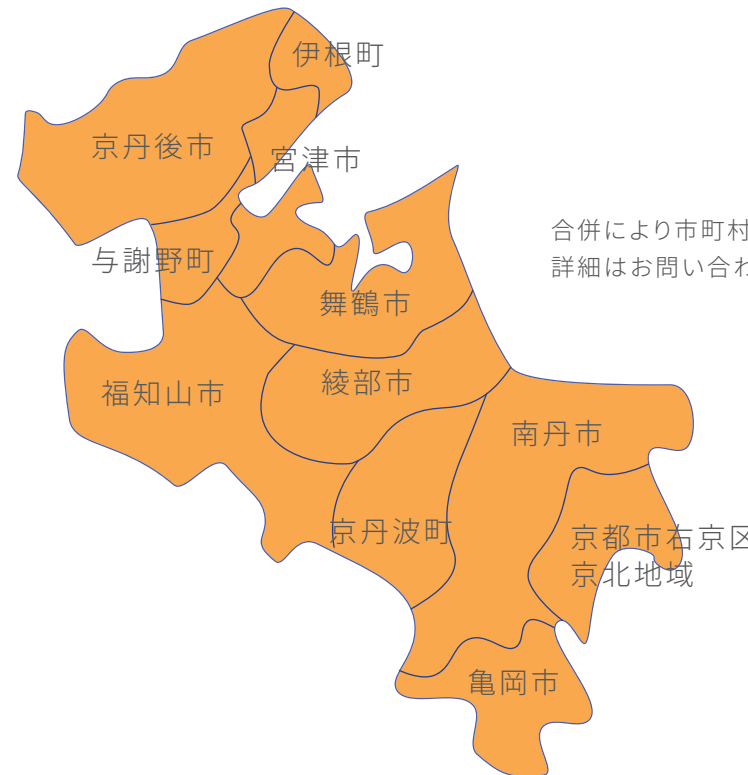

合併により市町村名が変わっている区域があります
詳細はお問い合わせください

主要取引先 (2020/04 現在) | 敬称略 順不同

愛知陸運株式会社	近物レックス株式会社	大南運送株式会社	株式会社マルショウロジスティクス
株式会社エスラインギフ	久留米運送株式会社	株式会社中央倉庫	名鉄運輸株式会社
大阪センコー運輸株式会社	才賀運輸株式会社	トールエクスプレスジャパン株式会社	名鉄ゴールデン航空株式会社
株式会社カシックス	株式会社産業機器研究所	トナミ運輸株式会社	株式会社リクスカーゴ
河嶋運送株式会社	山陽自動車運送株式会社	新潟運輸株式会社	HIRO工芸
関西陸運株式会社	嶋崎運送株式会社	ノーヒ・ロジテック関西株式会社	公立大学法人京都市立芸術大学
株式会社京都科学	摂津倉庫株式会社	飛騨運輸株式会社	
京都通運株式会社	第一貨物株式会社	福岡倉庫株式会社	

亀配では、その他、以下のようなサービスをご提供しています。

- ・エアサスペンション搭載の美術品専用車による、美術品・文化財・工芸品の輸送
- ・クレーン付き車両、リヤパワーゲート車両による、重量物の搬出・搬入・据付

お気軽にご相談下さい。